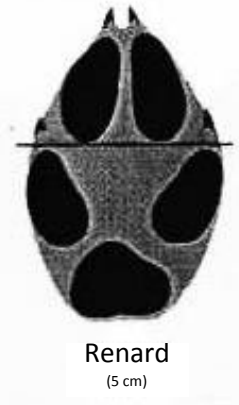

Empreintes de mammifères - Guide de terrain pour les Alpes du Sud

Digitigrades

15

14

13

12

11

10

9

8

7

6

5

4

3

2

1

Loup
(8 à 12 cm)

Chien
(3 à 14 cm)

Renard
(5 cm)

Lièvre
(5 cm)

Lynx
(7 cm)

Chat domestique
(3,5 cm)

Fouine
(3 cm)

Genette
(4 cm)

Loutre
(arrière : 7,5 cm)
(avant : 6,5 cm)

Plantigrades

0 cm

Musaraigne

(Avant : 0,8 cm ; Arrière : 1,5 cm)

Mulot

(Avant : 1 cm ; Arrière : 2 cm)