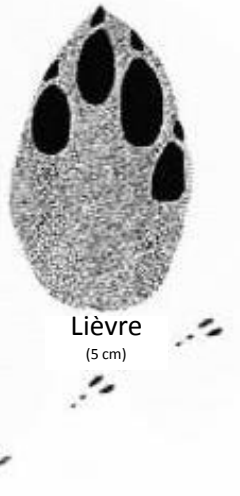

1

Loup
(8 à 12 cm)

Chien
(3 à 14 cm)

Renard
(5 cm)

Lièvre
(5 cm)

Lynx
(7 cm)

Chat domestique
(3,5 cm)

Fouine
(3 cm)

Genette
(4 cm)

Loutre
(arrière : 7,5 cm)
(avant : 6,5 cm)

Plantigrades

0 cm

Musaraigne

(Avant : 0,8 cm ; Arrière : 1,5 cm)

Mulot

(Avant : 1 cm ; Arrière : 2 cm)

Ecureuil

(Avant : 4 cm)

(Arrière : 5 cm)

Hérisson

(3 cm)

(Avant : 4,5 cm)

Blaireau

(Arrière : 4 cm)

(Avant : 7 cm)

Marmotte

(Arrière : 8,5 cm)

(Avant : 5,5 cm)

Castor

(Arrière : 14 cm)

Hermine

(3 cm)