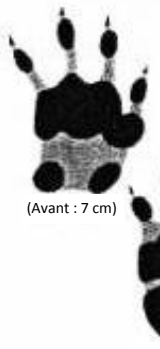

Genette
(4 cm)

Loutre
(arrière : 7,5 cm)
(avant : 6,5 cm)

Plantigrades

0 cm

Musaraigne

(Avant : 0,8 cm ; Arrière : 1,5 cm)

Mulot

(Avant : 1 cm ; Arrière : 2 cm)

Ecureuil

(Avant : 4 cm)

(Arrière : 5 cm)

Hérisson

(3 cm)

(Avant : 4,5 cm)

Blaireau

(Arrière : 4 cm)

(Avant : 7 cm)

Marmotte

(Arrière : 8,5 cm)

(Avant : 5,5 cm)

Castor

(Arrière : 14 cm)

Hermine

(3 cm)